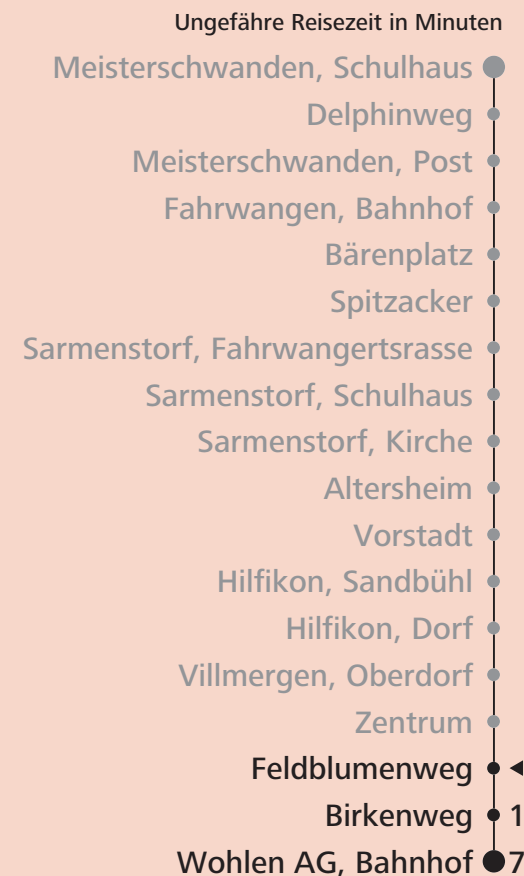

340

Feldblumenweg ab

Richtung Wohlen AG, Bahnhof

BDWM Transport AG
0800 888 800
www.bdwm.ch

🕒	Montag - Freitag	🕒	Samstag	🕒	Sonntag
04		04		04	
05	22 58	05	58	05	58
06	28 59	06	28 59	06	59
07	28 59	07	28 59	07	59
08	29 59	08	29 59	08	59
09	29 59	09	29 59	09	59
10	29 59	10	29 59	10	59
11	29 59	11	29 59	11	59
12	29 59	12	29 59	12	
13	29 59	13	29 59	13	29
14	29 59	14	29 59	14	29
15	29 59	15	29 59	15	29
16	29 59	16	29 59	16	29
17	29 59	17	29	17	29
18	29 59	18	29	18	29
19	29	19	29	19	29
20	29	20	29	20	29
21	29	21	29	21	29
22	29	22	29	22	29
23	29	23	29	23	29
00	29^A	00	29	00	
01		01		01	
02		02		02	
03		03		03	

A nur freitags

Sonntagsfahrplan: 1. und 2. Januar, Karfreitag, Ostermontag, Auffahrt, Pfingstmontag, 1. August, 25. und 26. Dezember