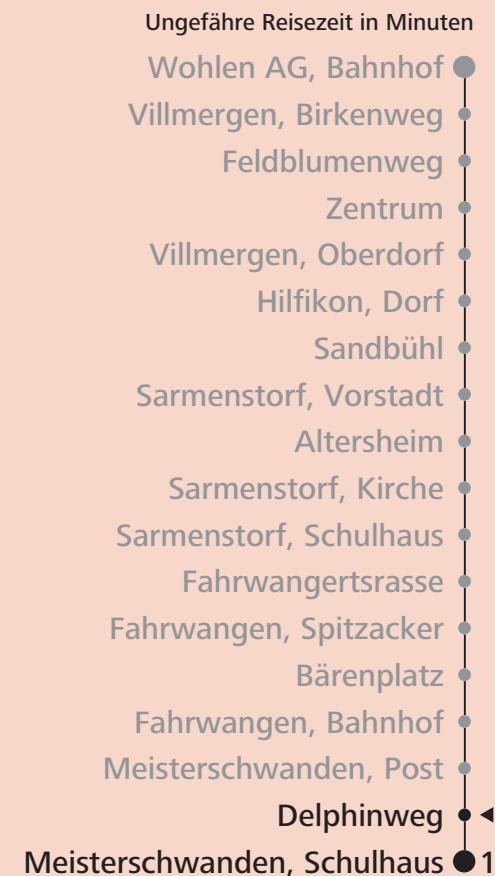

340

Delphinweg ab

Richtung Meisterschwanden, Schulhaus

BDWM Transport AG
0800 888 800
www.bdwm.ch

🕒	Montag - Freitag	🕒	Samstag	🕒	Sonntag
04		04		04	
05		05		05	
06	09 39	06	39	06	39
07	09 39	07	09 39	07	39
08	09 39	08	09 39	08	39
09	09 39	09	09 39	09	39
10	09 39	10	09 39	10	39
11	09 39	11	09 39	11	39
12	09 39	12	09 39	12	39
13	09 39	13	09 39	13	
14	09 39	14	09 39	14	09
15	09 39	15	09 39	15	09
16	09 39	16	09 39	16	09
17	09 39 57	17	09 39	17	09
18	09 39	18	09	18	09
19	09 39	19	09	19	09
20	09	20	09	20	09
21	09	21	09	21	09
22	09	22	09	22	09
23	09	23	09	23	09
00	09	00	09	00	09
01	09^A	01	09	01	
02		02		02	
03		03		03	

A nur freitags

Sonntagsfahrplan: 1. und 2. Januar, Karfreitag, Ostermontag,
Auffahrt, Pfingstmontag, 1. August, 25. und 26. Dezember